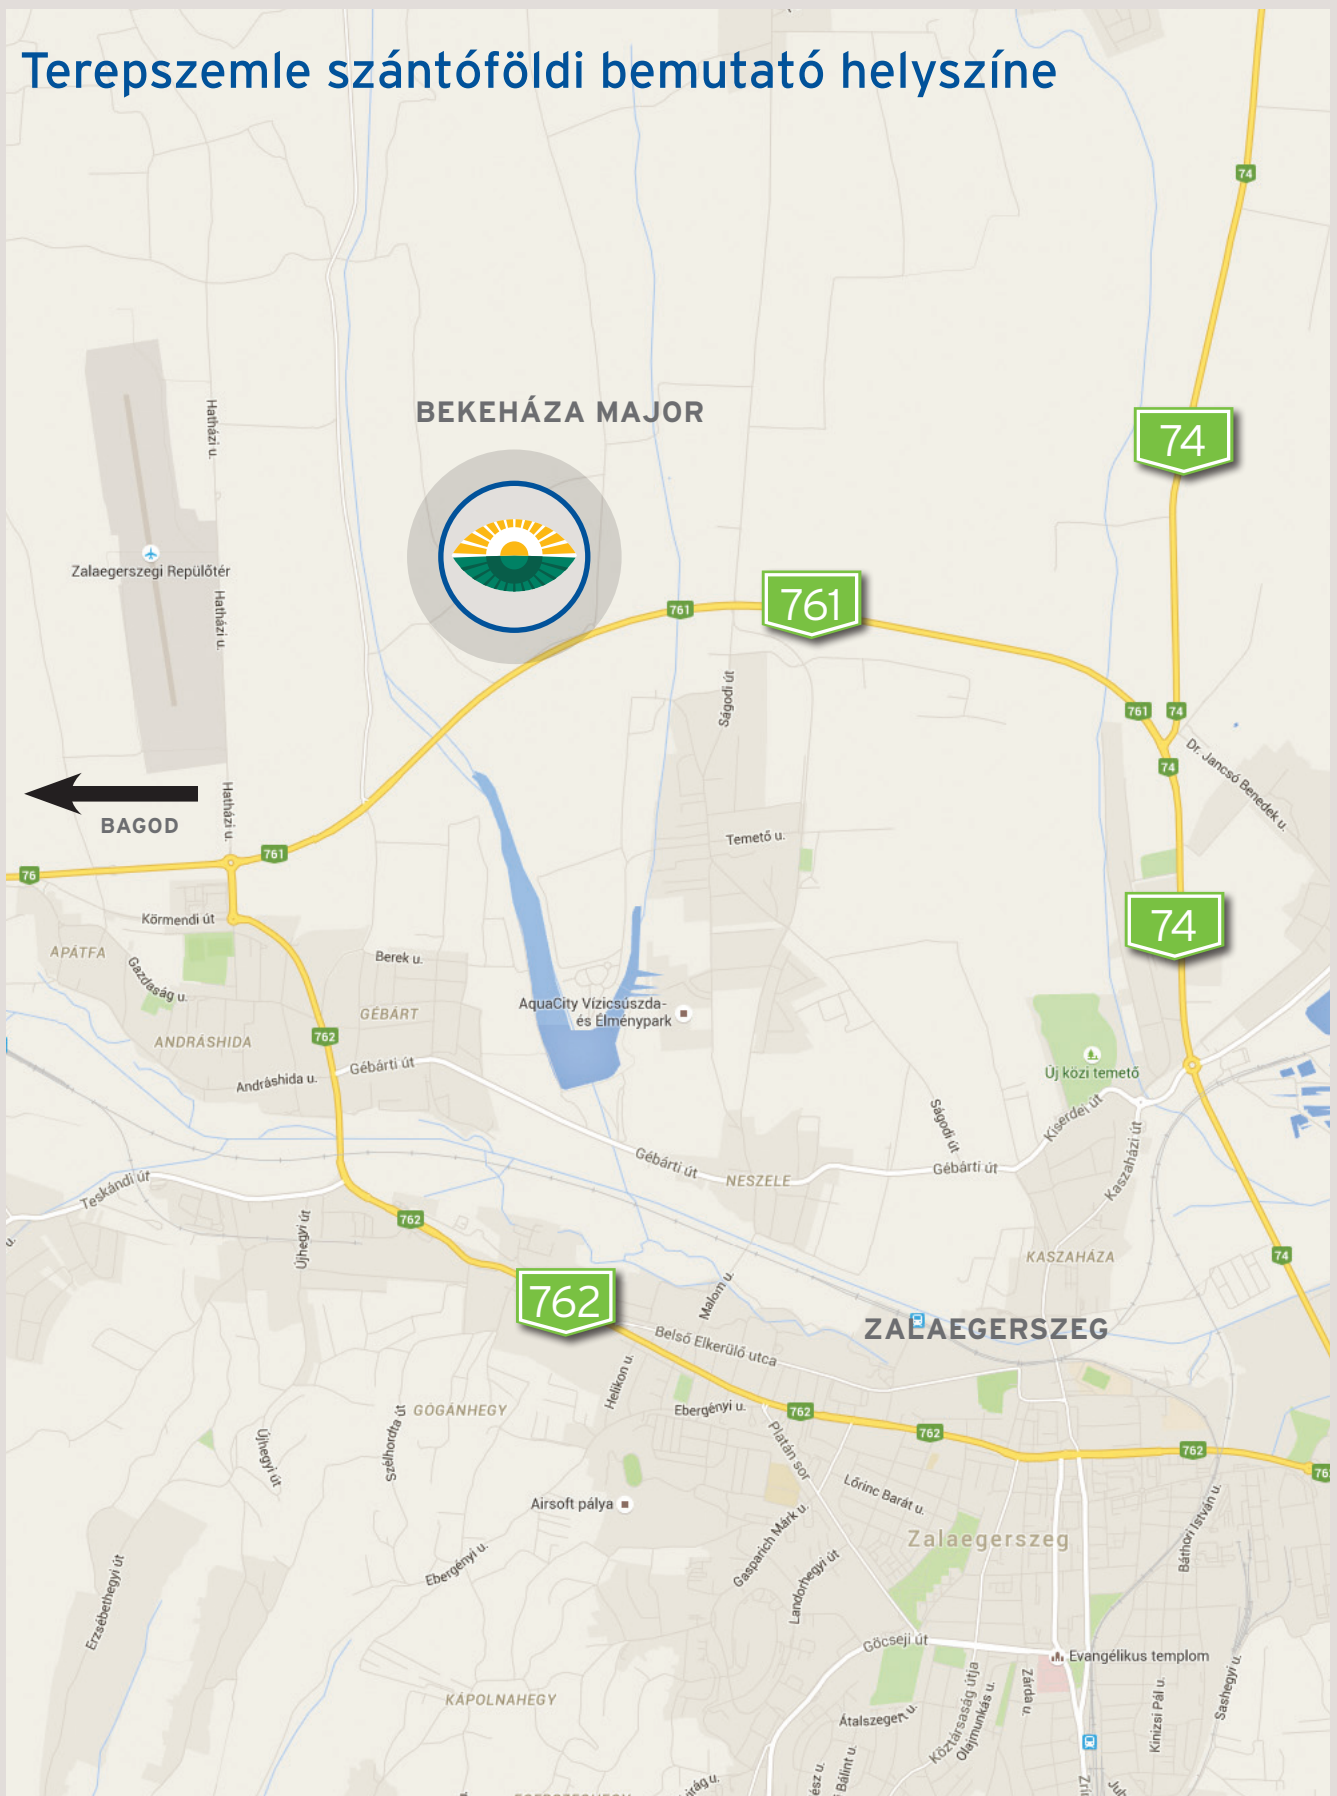

### Program

10.00-10.45	Regisztráció a központi helyszínen (Bekeháza major)	13.15-14.00	Büfé ebéd a Terepen (mindkét csoport)
10.45-11.15	Vendégeink szállítása kisbuszokkal (15 fős csoportokban) a bemutató helyszínére	14.00-16.00	1. csoport: KWIZDA Terepszemle kísérletek bemutatója (repce, kalászos, kukorica)
11.15-13.15	1. csoport: Vetőmag cégek, képviselők fajtabemutatója (repce, kalászos)	14.00-16.00	2. csoport: Vetőmag cégek, képviselők fajtabemutatója (repce, kalászos)
11.15-13.15	2. csoport: KWIZDA Terepszemle kísérletek bemutatója (repce, kalászos, kukorica)	16.00-16.30	Vendégeink visszaszállítása a központi helyszínre
		16.30-tól	Zenés, bulizós grill parti

# Terepszemle szántóföldi bemutató helyszíne

GOOGLE TÉRKÉP - ©2016 GOOGLE